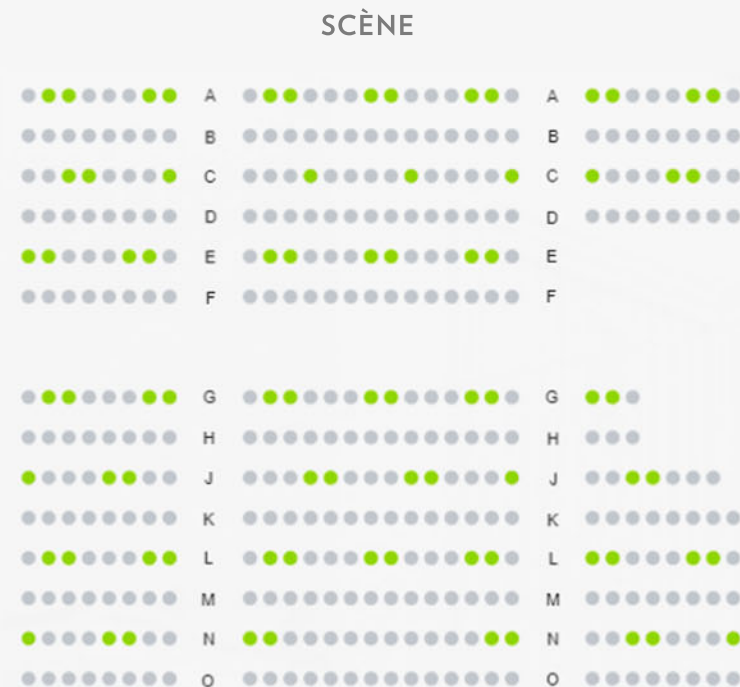

Plan de salle | Ciné-Outremont

Reprise des activités : lundi 31 août 2020

PARTERRE | 65 places

BALCON | 79 places

- Places disponibles
- Places bloquées afin de permettre la distanciation minimale de 1,5 mètre entre chaque bulle familiale