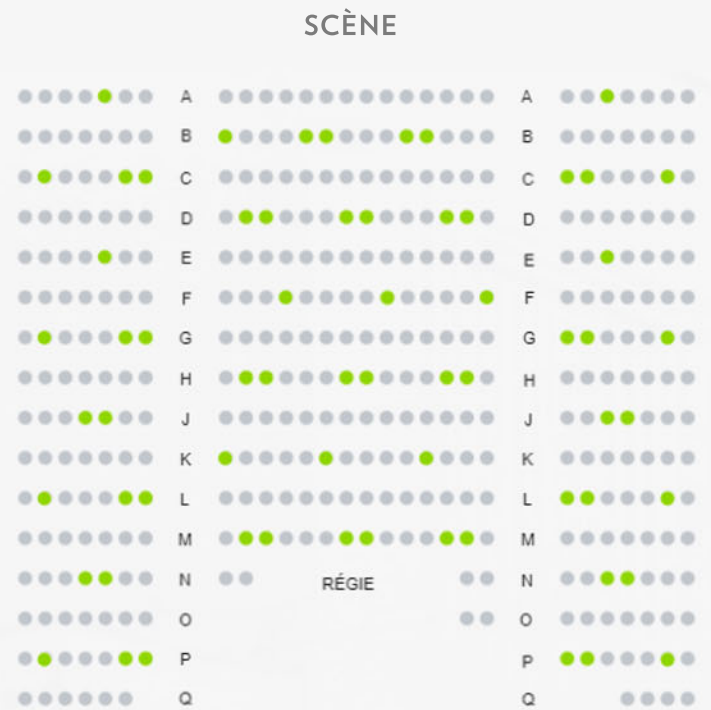

Plan de salle | Ciné-Outremont

Reprise des activités : lundi 31 août 2020

PARTERRE | 65 places

BALCON | 79 places

- Places disponibles
- Places bloquées afin de permettre la distanciation minimale de 1,5 mètre entre chaque bulle familiale